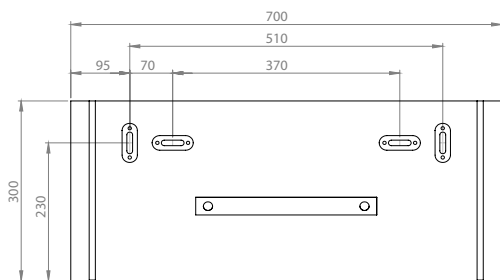

MoonBox 70 angle 108°

MOON BOX STANDARD 70

Box volume: 74 l
Pocket volume: 18,5 l
Total volume: 92,5 l
Weight: 6,09 kg

MOON BOX ADVENTURE 70

Box volume: 74 l
Pocket volume: 18,5 l
Total volume: 92,5 l
Weight: 5,56 kg