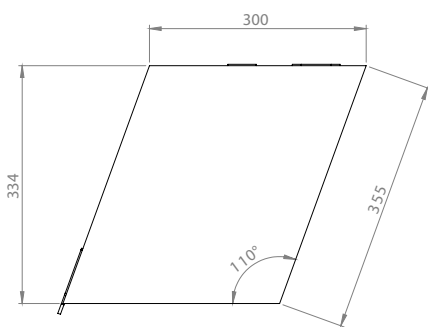

MoonBox 115 angle 108°

MOON BOX STANDARD 115

Box volume: 122 l
 Pocket volume: 30,5 l
 Total volume: 152,5 l
 Weight: 9,22 kg

MOON BOX ADVENTURE 115

Box volume: 122 l
 Pocket volume: 30,5 l
 Total volume: 152,5 l
 Weight: 8,63 kg

Maximum self load

MoonBox 115 angle 110°

MOON BOX STANDARD 115

Box volume: 116 l
 Pocket volume: 29 l
 Total volume: 145 l
 Weight: 9,12 kg

MOON BOX ADVENTURE 115

Box volume: 116 l
 Pocket volume: 29 l
 Total volume: 145 l
 Weight: 8,53 kg