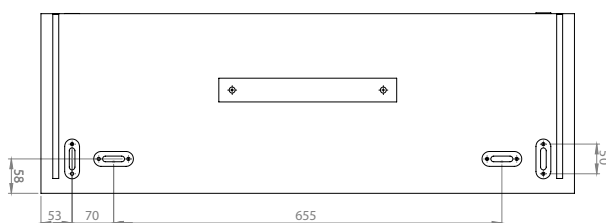

MoonBox 90

Standard

Adventure

MoonBox 90 angle 90°

MOON BOX ADVENTURE 90

Box volume:	91 l
Pocket volume:	22,75 l
Total volume:	113,75 l
Weight:	6,39 kg

Maximum self load

Compatible car models:

- pod moonbed
- do kamperów
- do jachtów
- do samochodów
- wszędzie tam gdzie sufit i ściana są pod kątem prostym

MoonBox 90 angle 100°

MOON BOX STANDARD 90

Box volume: 91 l
Pocket volume: 22,75 l
Total volume: 113,75 l
Weight: 7,16 kg