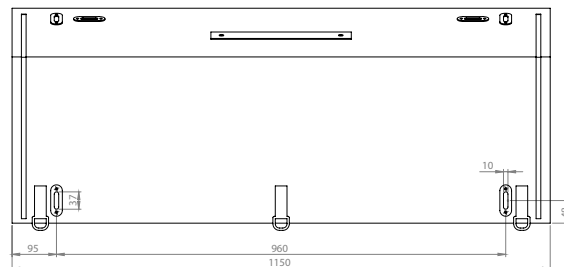

MoonBox 115 angle 108°

MOON BOX STANDARD 115

Box volume: 122 l
 Pocket volume: 30,5 l
 Total volume: 152,5 l
 Weight: 9,22 kg

MOON BOX ADVENTURE 115

Box volume: 122 l
 Pocket volume: 30,5 l
 Total volume: 152,5 l
 Weight: 8,63 kg

Maximum self load

MoonBox 115 angle 110°

MOON BOX STANDARD 115

Box volume: 116 l
 Pocket volume: 29 l
 Total volume: 145 l
 Weight: 9,12 kg

MOON BOX ADVENTURE 115

Box volume: 116 l
 Pocket volume: 29 l
 Total volume: 145 l
 Weight: 8,53 kg