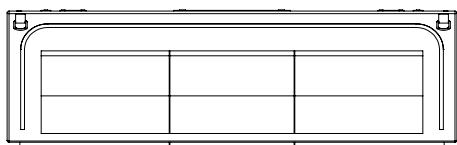

MoonBox 115 angle 108°

MOON BOX STANDARD 115

Box volume: 122 l
 Pocket volume: 30,5 l
 Total volume: 152,5 l
 Weight: 9,22 kg

MOON BOX ADVENTURE 115

Box volume: 122 l
 Pocket volume: 30,5 l
 Total volume: 152,5 l
 Weight: 8,63 kg

Maximum self load

MoonBox 115 angle 110°

MOON BOX STANDARD 115

Box volume: 116 l
 Pocket volume: 29 l
 Total volume: 145 l
 Weight: 9,12 kg

MOON BOX ADVENTURE 115

Box volume: 116 l
 Pocket volume: 29 l
 Total volume: 145 l
 Weight: 8,53 kg