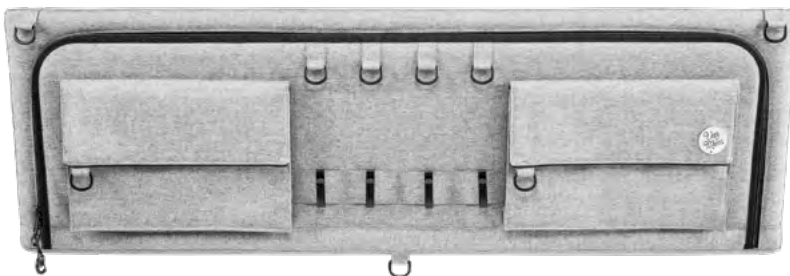

MoonBox 115

Standard

Adventure

MoonBox 115 angle 90°

MOON BOX ADVENTURE 115

Box volume: 116 l
Pocket volume: 29 l
Total volume: 145 l
Weight: 8,45 kg

Maximum self load

MoonBox 115 angle 100°