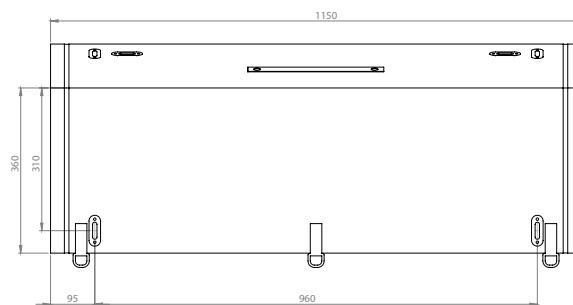

MoonBox 115 angle 108°

MOON BOX STANDARD 115

Box volume: 122 l
 Pocket volume: 30,5 l
 Total volume: 152,5 l
 Weight: 9,22 kg

MOON BOX ADVENTURE 115

Box volume: 122 l
 Pocket volume: 30,5 l
 Total volume: 152,5 l
 Weight: 8,63 kg

Maximum self load

MoonBox 115 angle 110°

MOON BOX STANDARD 115

Box volume: 116 l
 Pocket volume: 29 l
 Total volume: 145 l
 Weight: 9,12 kg

MOON BOX ADVENTURE 115

Box volume: 116 l
 Pocket volume: 29 l
 Total volume: 145 l
 Weight: 8,53 kg