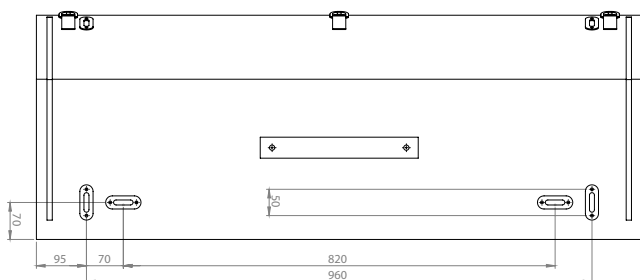

MoonBox 115 angle 108°

MOON BOX STANDARD 115

Box volume: 122 l
 Pocket volume: 30,5 l
 Total volume: 152,5 l
 Weight: 9,22 kg

MOON BOX ADVENTURE 115

Box volume: 122 l
 Pocket volume: 30,5 l
 Total volume: 152,5 l
 Weight: 8,63 kg

Maximum self load

MoonBox 115 angle 110°

MOON BOX STANDARD 115

Box volume: 116 l
 Pocket volume: 29 l
 Total volume: 145 l
 Weight: 9,12 kg

MOON BOX ADVENTURE 115

Box volume: 116 l
 Pocket volume: 29 l
 Total volume: 145 l
 Weight: 8,53 kg