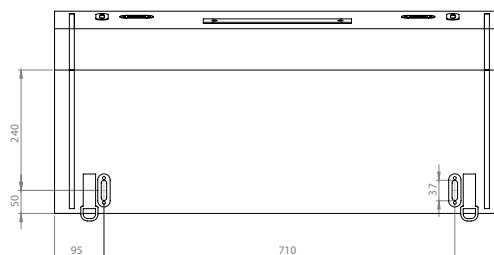

MoonBox 90 angle 100°

MOON BOX STANDARD 90

Box volume: 91 l
Pocket volume: 22,75 l
Total volume: 113,75 l
Weight: 7,16 kg

MOON BOX ADVENTURE 90

Box volume: 91 l
Pocket volume: 22,75 l
Total volume: 113,75 l
Weight: 6,69 kg

Maximum self load

Compatible car models:

MAN TGE since 2017

Volkswagen Crafter ver II since 2016, H2, H3