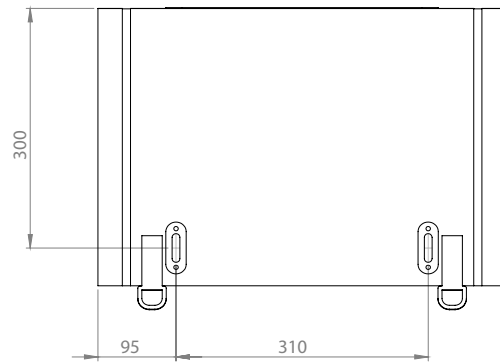

MoonBox 50 angle 108°

MOON BOX STANDARD 50

Box volume: 54 l
Pocket volume: 13,5 l
Total volume: 67,5 l
Weight: 4,85 kg

MOON BOX ADVENTURE 50

Box volume: 54 l
Pocket volume: 13,5 l
Total volume: 67,5 l
Weight: 4,37 kg