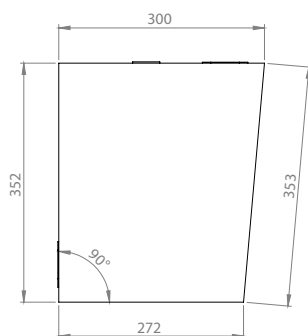

MoonBox 90

Standard

Adventure

MoonBox 90 angle 90°

MOON BOX ADVENTURE 90

Box volume:	91 l
Pocket volume:	22,75 l
Total volume:	113,75 l
Weight:	6,39 kg

Maximum self load

Compatible car models:

- pod moonbed
- do kamperów
- do jachtów
- do samochodów
- wszędzie tam gdzie sufit i ściana są pod kątem prostym

MoonBox 90 angle 100°

MOON BOX STANDARD 90

Box volume: 91 l
Pocket volume: 22,75 l
Total volume: 113,75 l
Weight: 7,16 kg

MoonBox 90 angle 103°

MOON BOX STANDARD 90

Box volume: 95 l
Pocket volume: 23,75 l
Total volume: 118,75 l
Weight: 7,16 kg

MOON BOX ADVENTURE 90

Box volume: 95 l
Pocket volume: 23,75 l
Total volume: 118,75 l
Weight: 7,62 kg