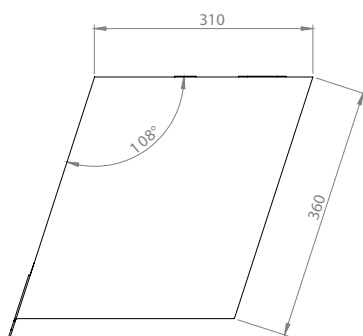

MoonBox 70 angle 108°

MOON BOX STANDARD 70

Box volume: 74 l
Pocket volume: 18,5 l
Total volume: 92,5 l
Weight: 6,09 kg

MOON BOX ADVENTURE 70

Box volume: 74 l
Pocket volume: 18,5 l
Total volume: 92,5 l
Weight: 5,56 kg