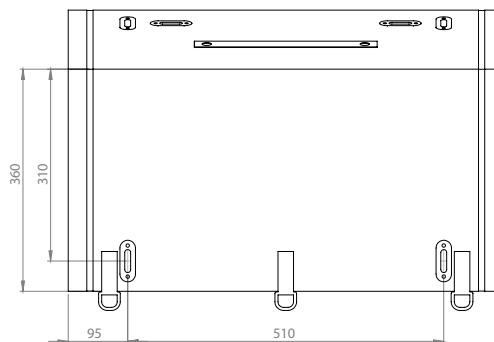

MoonBox 70 angle 108°

MOON BOX STANDARD 70

Box volume: 74 l
Pocket volume: 18,5 l
Total volume: 92,5 l
Weight: 6,09 kg

MOON BOX ADVENTURE 70

Box volume: 74 l
Pocket volume: 18,5 l
Total volume: 92,5 l
Weight: 5,56 kg