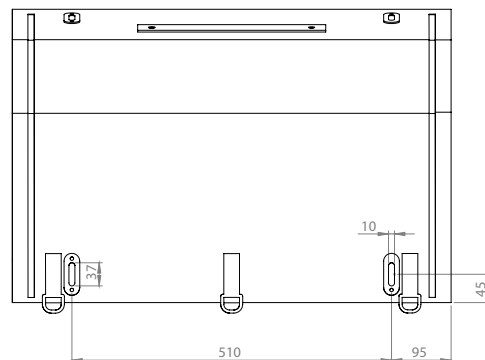

MoonBox 70 angle 103°

MOON BOX STANDARD 70

Box volume: 74 l
Pocket volume: 18,5 l
Total volume: 92,5 l
Weight: 5,78 kg

MOON BOX ADVENTURE 70

Box volume: 74 l
Pocket volume: 18,5 l
Total volume: 92,5 l
Weight: 6,22 kg