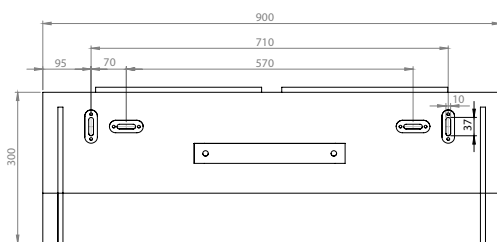

MoonBox 90 angle 100°

MOON BOX STANDARD 90

Box volume: 91 l
Pocket volume: 22,75 l
Total volume: 113,75 l
Weight: 7,16 kg

MOON BOX ADVENTURE 90

Box volume: 91 l
Pocket volume: 22,75 l
Total volume: 113,75 l
Weight: 6,69 kg

Maximum self load

Compatible car models:

MAN TGE since 2017

Volkswagen Crafter ver II since 2016, H2, H3