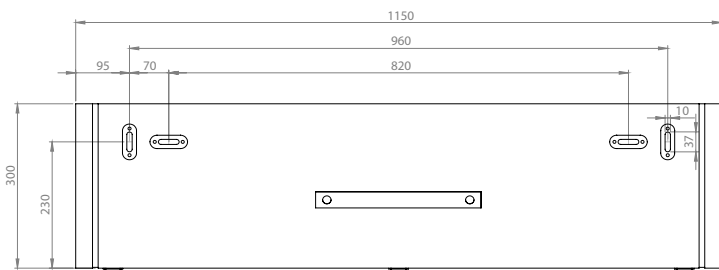

MoonBox 115 angle 108°

MOON BOX STANDARD 115

Box volume: 122 l
 Pocket volume: 30,5 l
 Total volume: 152,5 l
 Weight: 9,22 kg

MOON BOX ADVENTURE 115

Box volume: 122 l
 Pocket volume: 30,5 l
 Total volume: 152,5 l
 Weight: 8,63 kg

Maximum self load

MoonBox 115 angle 110°

MOON BOX STANDARD 115

Box volume: 116 l
 Pocket volume: 29 l
 Total volume: 145 l
 Weight: 9,12 kg

MOON BOX ADVENTURE 115

Box volume: 116 l
 Pocket volume: 29 l
 Total volume: 145 l
 Weight: 8,53 kg