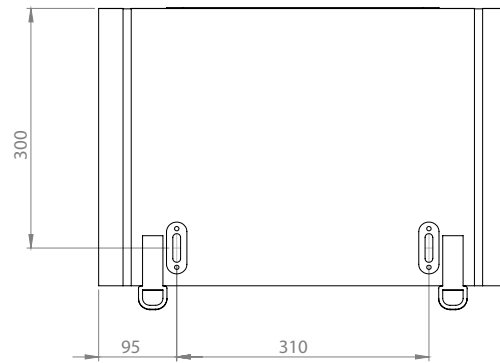

MOON BOX STANDARD 50

Box volume: 51 l
Pocket volume: 12,75 l
Total volume: 63,75 l
Weight: 4,85 kg

MOON BOX ADVENTURE 50

Box volume: 51 l
Pocket volume: 12,75 l
Total volume: 63,75 l
Weight: 4,47 kg

Maximum self load