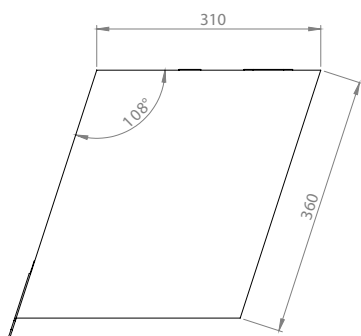

MoonBox 115 angle 108°

MOON BOX STANDARD 115

Box volume: 122 l
 Pocket volume: 30,5 l
 Total volume: 152,5 l
 Weight: 9,22 kg

MOON BOX ADVENTURE 115

Box volume: 122 l
 Pocket volume: 30,5 l
 Total volume: 152,5 l
 Weight: 8,63 kg

Maximum self load

MoonBox 115 angle 110°

MOON BOX STANDARD 115

Box volume: 116 l
 Pocket volume: 29 l
 Total volume: 145 l
 Weight: 9,12 kg

MOON BOX ADVENTURE 115

Box volume: 116 l
 Pocket volume: 29 l
 Total volume: 145 l
 Weight: 8,53 kg