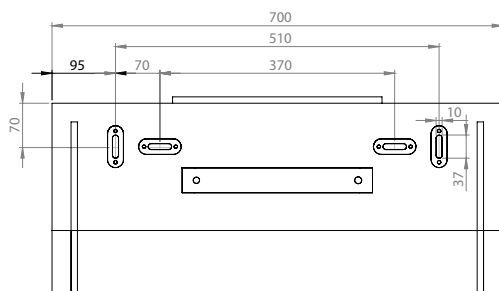

50
KG

MoonBox 70 angle 100°

MOON BOX STANDARD 70

Box volume: 71 l
 Pocket volume: 17,75 l
 Total volume: 88,75 l
 Weight: 5,78 kg

MOON BOX ADVENTURE 70

Box volume: 71 l
 Pocket volume: 17,75 l
 Total volume: 88,75 l
 Weight: 5,23 kg