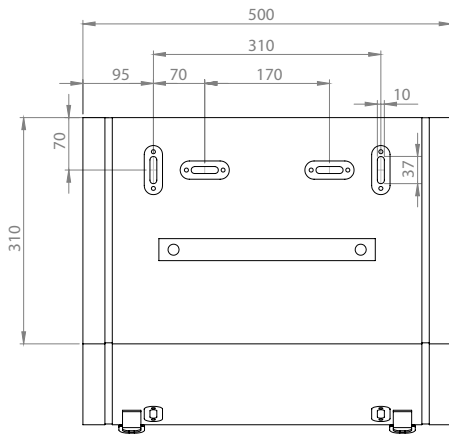

MOON BOX STANDARD 50

Box volume: 51 l
Pocket volume: 12,75 l
Total volume: 63,75 l
Weight: 4,85 kg

MOON BOX ADVENTURE 50

Box volume: 51 l
Pocket volume: 12,75 l
Total volume: 63,75 l
Weight: 4,47 kg

Maximum self load