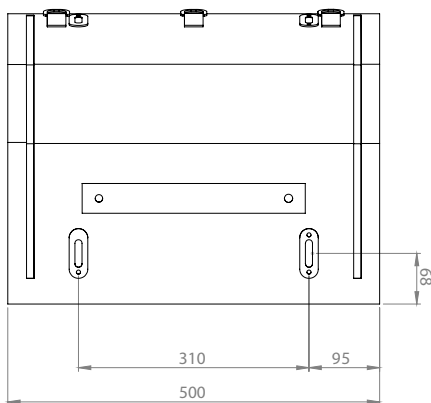

55
KG

MoonBox 50 angle 100°

MOON BOX STANDARD 50

Box volume: 51 l
Pocket volume: 12,75 l
Total volume: 63,75 l
Weight: 4,52 kg

MOON BOX ADVENTURE 50

Box volume: 51 l
Pocket volume: 12,75 l
Total volume: 63,75 l
Weight: 4,13 kg

Box volume: 54 l
Pocket volume: 13,5 l
Total volume: 67,5 l
Weight: 4,52 kg

MOON BOX ADVENTURE 50

Box volume: 54 l
Pocket volume: 13,5 l
Total volume: 67,5 l
Weight: 4,96 kg

Maximum self load

20
KG

55
KG

Compatible car models: