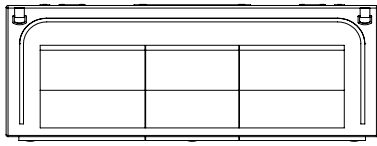

MoonBox 90 angle 110°

MOON BOX STANDARD 90

Box volume: 91 l
Pocket volume: 22,75 l
Total volume: 113,75 l
Weight: 6,9 kg