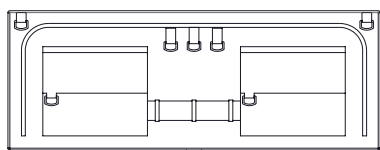

MoonBox 90

Standard

Adventure

MoonBox 90 angle 90°

MOON BOX ADVENTURE 90

Box volume:	91 l
Pocket volume:	22,75 l
Total volume:	113,75 l
Weight:	6,39 kg

Maximum self load

Compatible car models:

- pod moonbed
- do kamperów
- do jachtów
- do samochodów
- wszędzie tam gdzie sufit i ściana są pod kątem prostym

MoonBox 90 angle 100°

MOON BOX STANDARD 90

Box volume: 91 l
Pocket volume: 22,75 l
Total volume: 113,75 l
Weight: 7,16 kg