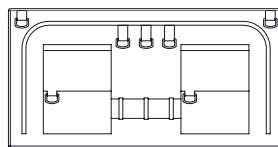

MOON BOX ADVENTURE 70

Box volume: 74 l
Pocket volume: 18,5 l
Total volume: 92,5 l
Weight: 6,22 kg