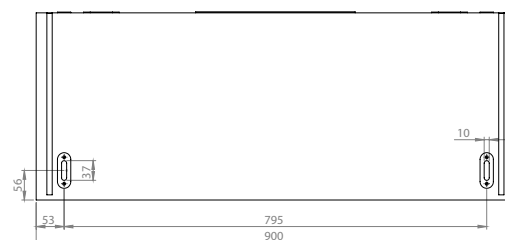

MoonBox 90

Standard

Adventure

MoonBox 90 angle 90°

MOON BOX ADVENTURE 90

Box volume:	91 l
Pocket volume:	22,75 l
Total volume:	113,75 l
Weight:	6,39 kg

Maximum self load

Compatible car models:

- pod moonbed
- do kamperów
- do jachtów
- do samochodów
- wszędzie tam gdzie sufit i ściana są pod kątem prostym

MoonBox 90 angle 100°

MOON BOX STANDARD 90

Box volume: 91 l
Pocket volume: 22,75 l
Total volume: 113,75 l
Weight: 7,16 kg