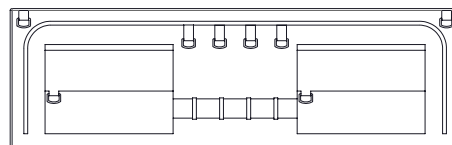

MoonBox 115 angle 108°

MOON BOX STANDARD 115

Box volume: 122 l
 Pocket volume: 30,5 l
 Total volume: 152,5 l
 Weight: 9,22 kg

MOON BOX ADVENTURE 115

Box volume: 122 l
 Pocket volume: 30,5 l
 Total volume: 152,5 l
 Weight: 8,63 kg

Maximum self load

MoonBox 115 angle 110°

MOON BOX STANDARD 115

Box volume: 116 l
 Pocket volume: 29 l
 Total volume: 145 l
 Weight: 9,12 kg

MOON BOX ADVENTURE 115

Box volume: 116 l
 Pocket volume: 29 l
 Total volume: 145 l
 Weight: 8,53 kg